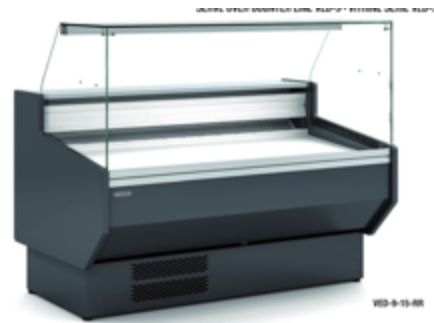

KVED8-20R Docriluc Espagne Froid statique ~~4'790.-~~ **3'290.-**
Temp. -1°/+5°C, Vitre droite, Extérieur noir
Plexi arrière coulissants et étagère intermédiaire
Dimensions : L 2025 x P 800 x H 1235mm
Transport : 190.-

KVED9-20R Docriluc Espagne Froid statique ~~5'740.-~~ **3'690.-**
Temp. -1°/+5°C, Vitre droite, Extérieur noir
Plexi arrière coulissants et étagère intermédiaire
Dimensions : L 2025 x P 940 x H 1235mm
Transport : 190.-

Modèle Puntok PK3VVCG Tecnodom italie Froid ventilé Couleur noir
CHOCOLAT-PRALINÉ et PÂTISSERIE
Temp. +2°/+6°C

Dimensions : L 1377 x P 940 x H 1290mm ~~4'990.-~~ **3'410.-**
Transport : 150.-