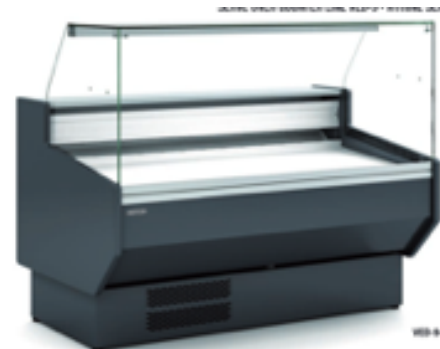

PT 200 PSSG Zoin Italie   Froid statique
Temp. +4°/+7°C

Dimensions : L 2000 x P 910 x H 1290mm   ~~4'950.-~~   **3'110.-**
Transport : 210.-

KVED9-20R Docriluc Espagne   Froid statique   ~~5'740.-~~   **3'960.-**
Temp. -1°/+5°C, Vitre droite, Extérieur noir
Plexi arrière coulissants et étagère intermédiaire

Dimensions : L 2025 x P 940 x H 1235mm